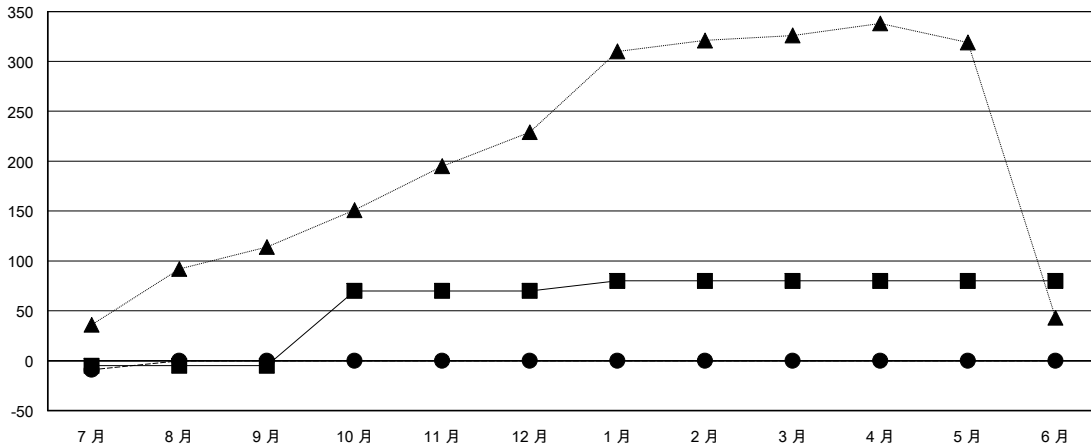

MONTHLY MEMBERSHIP PROGRESS REPORT

District 300A1

Results as of: 07/31/2018

GMT: PEI-JEN CHEN

地點 REP OF CHINA

GMT憲章區

分會			
成果 2018-2019			
季	新分會目標	新會	會員流失的分會
7月/8月/9月	1	1	0
10月/11月/12月	1	0	0
1月/2月/3月	0	0	0
4月/5月/6月	0	0	0

位會員@每位須繳			
成果 2018-2019			
季	會員淨增長目標	實際會員增長數	實際退會會員 (包括轉會)
7月/8月/9月	-5	131	124
10月/11月/12月	75	0	0
1月/2月/3月	10	0	0
4月/5月/6月	0	0	0

目標與實際新會累積

目標和實際會員累積

已取消的分會: 0	31 CLUBS OF 82 增添1位或以上的新會員	性別分佈 男 1,487 (58.27%) 女 1,065 (41.73%) 年度女性會員百分比目標: 35%
放棄的會員	點擊這裡取得累計會員數據	總計家庭單位會員數 344
過世 5		支付減半會費的家庭會員 184
分會已取消 0		
其他 119		
總計 124		