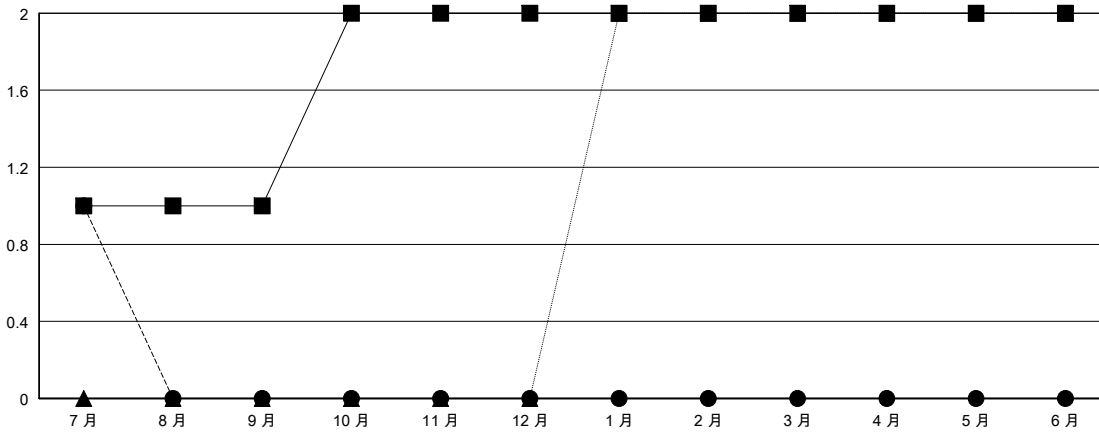

MONTHLY MEMBERSHIP PROGRESS REPORT

District 300A1

Results as of: 07/31/2018

GMT: PEI-JEN CHEN

地點 REP OF CHINA

GMT憲章區

分會			
成果 2018-2019			
季	新分會目標	新會	會員流失的分會
7月/8月/9月	1	1	0
10月/11月/12月	1	0	0
1月/2月/3月	0	0	0
4月/5月/6月	0	0	0

位會員@每位須繳			
成果 2018-2019			
季	會員淨增長目標	實際會員增長數	實際退會會員 (包括轉會)
7月/8月/9月	-5	131	124
10月/11月/12月	75	0	0
1月/2月/3月	10	0	0
4月/5月/6月	0	0	0

目標與實際新會累積

目標和實際會員累積

已取消的分會: 0	31 CLUBS OF 82 增添1位或以上的新會員	性別分佈 男 1,487 (58.27%) 女 1,065 (41.73%) 年度女性會員百分比目標: 35%
放棄的會員	點擊這裡取得累計會員數據	總計家庭單位會員數 344
過世 5		支付減半會費的家庭會員 184
分會已取消 0		
其他 119		
總計 124		